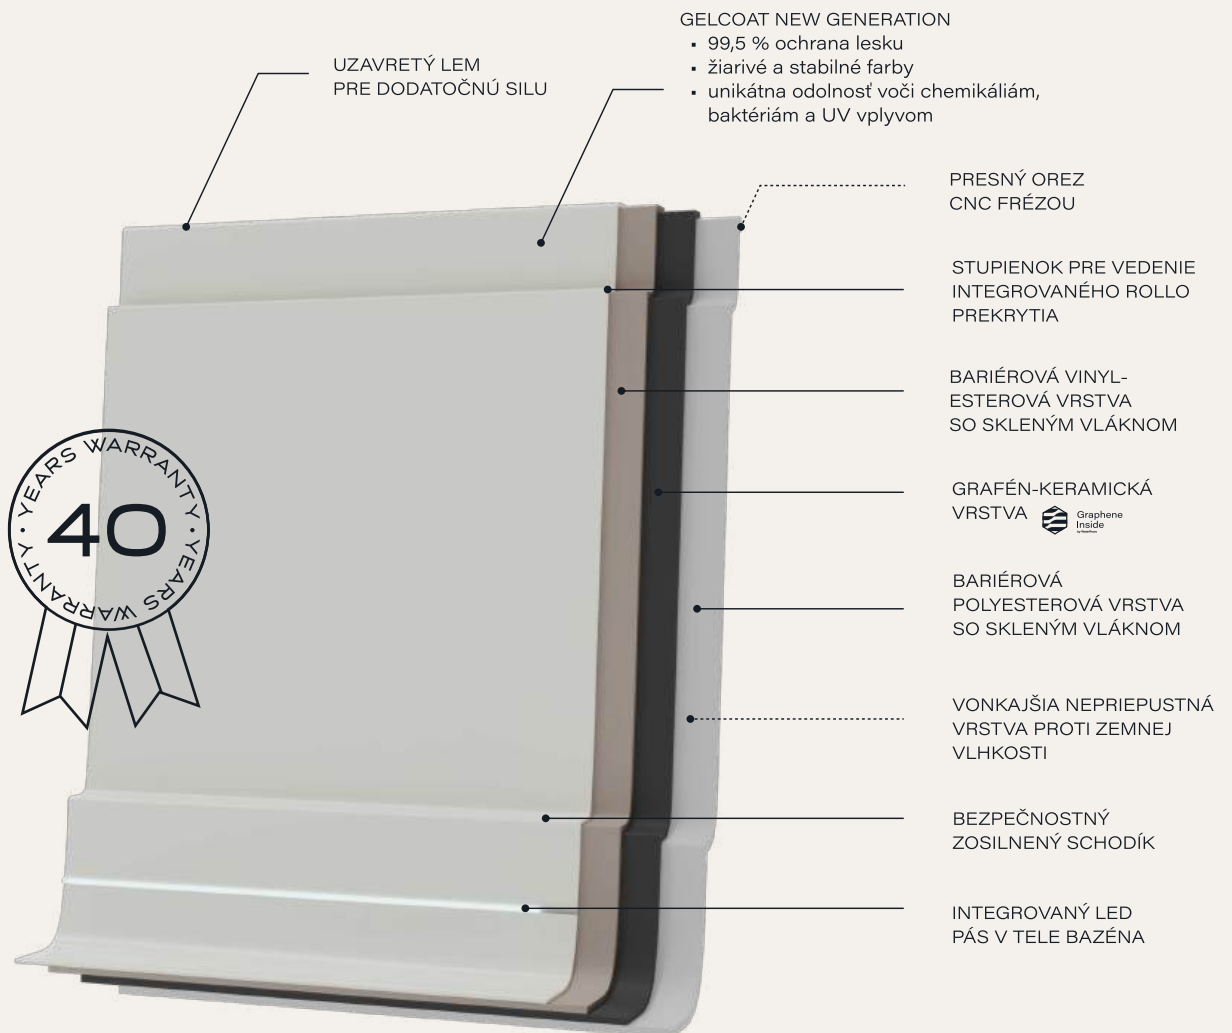

LEPŠÍ BAZÉN JEDNODUCHO NENÁJDETE

Graphene Ceramic Technology prináša nanotechnológiu do výroby bazénov. Preto je náš bazén doteraz najpevnejší v ohybe a náraze bez zvýšenej hmotnosti a navyše s vyššou ochranou voči vode a odolnosťou voči chemikáliám.