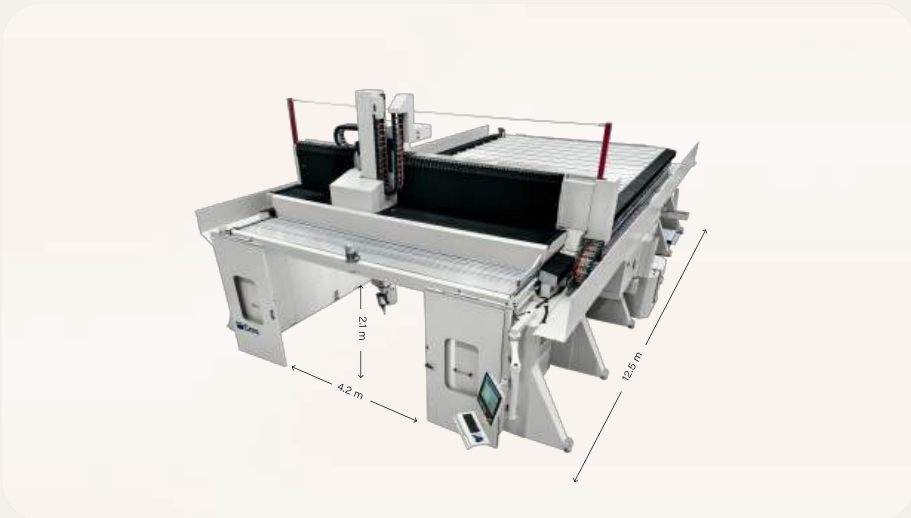

INŠPIRÁCIA A NÁPADY

Viac info o MX5