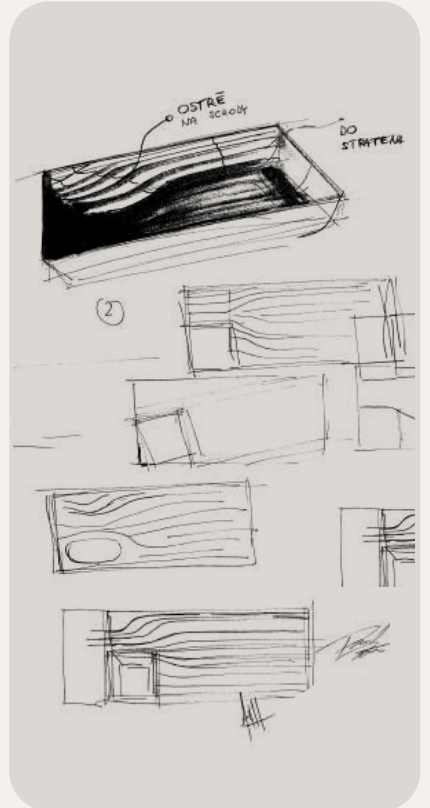

INŠPIRÁCIA A NÁPADY

Viac info o MX5