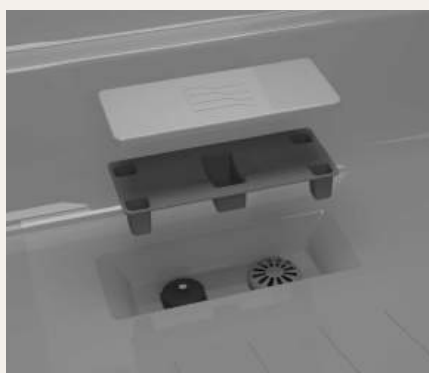

DISKRÉTNÁ TECHNOLÓGIA

Nenápadná. Nevyhnutná. Integrovaná.

Spodná výpusť a hydrostatický ventil v jednom. Plne integrované do telesa bazéna bez rušivých výstupkov. Zabezpečuje efektívne vypúšťanie vody a zároveň chráni bazén pred vzliňaním spodnej vody v prípade vypustenia.

2v1 riešenie
spodná výpusť + hydrostatický ventil

Esteticky čisté
integrované v podlahe bez viditeľných krytov

Bezpečné
minimalizuje riziko poškodenia pri tlaku spodnej vody

Účinné
zabezpečuje hladké a rýchle vypustenie bazéna

Bezúdržbové
nevyžaduje dodatočné servisné zásahy